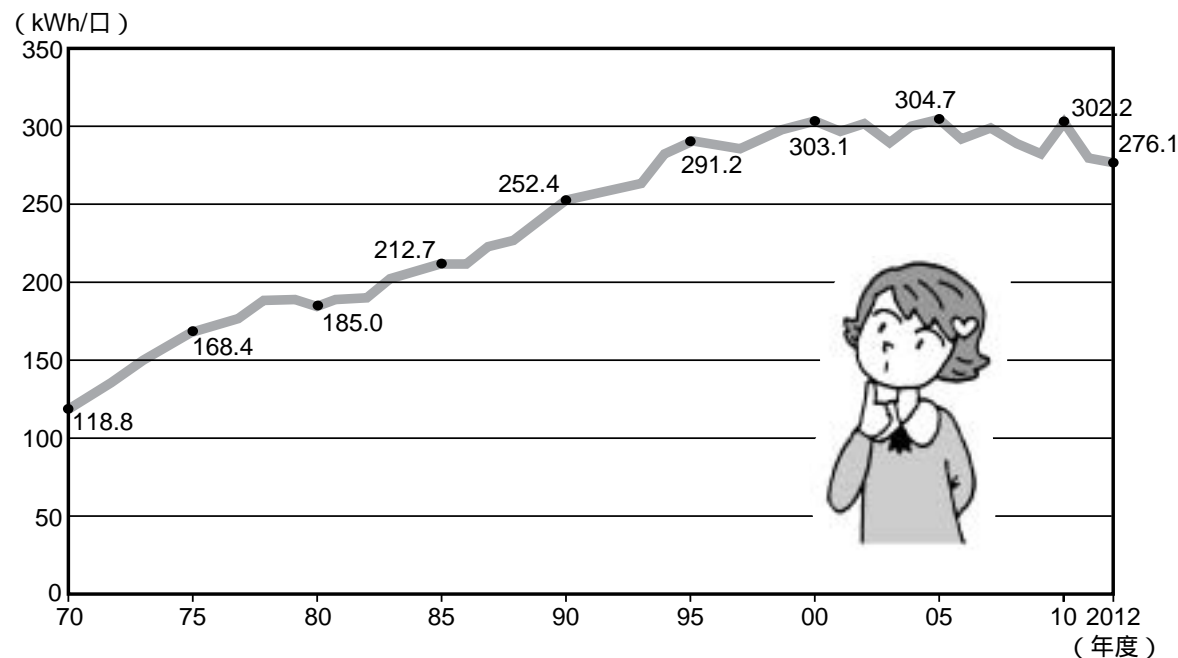

2. 大切なエネルギー

電気が多く使われるわけ

3年 4年 5年 6年 中学生向き

名前

年組

つぎ
次の2つのグラフを見て、わかったこと、気がついたことを書きましょう。

せたい
1世帯あたりの1ヶ月平均電力消費量

(注) 数値は9電力会社平均値 出典: 電気事業連合会調べ