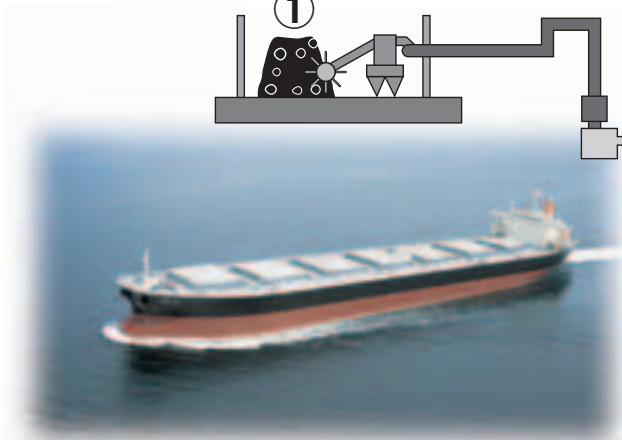

発電のしくみ（火力発電）

常陸那珂（ひたちなか）火力発電所
(東京電力株式会社、所在地 茨城県)

石炭運搬船「相馬丸」
(相馬共同火力発電株式会社)